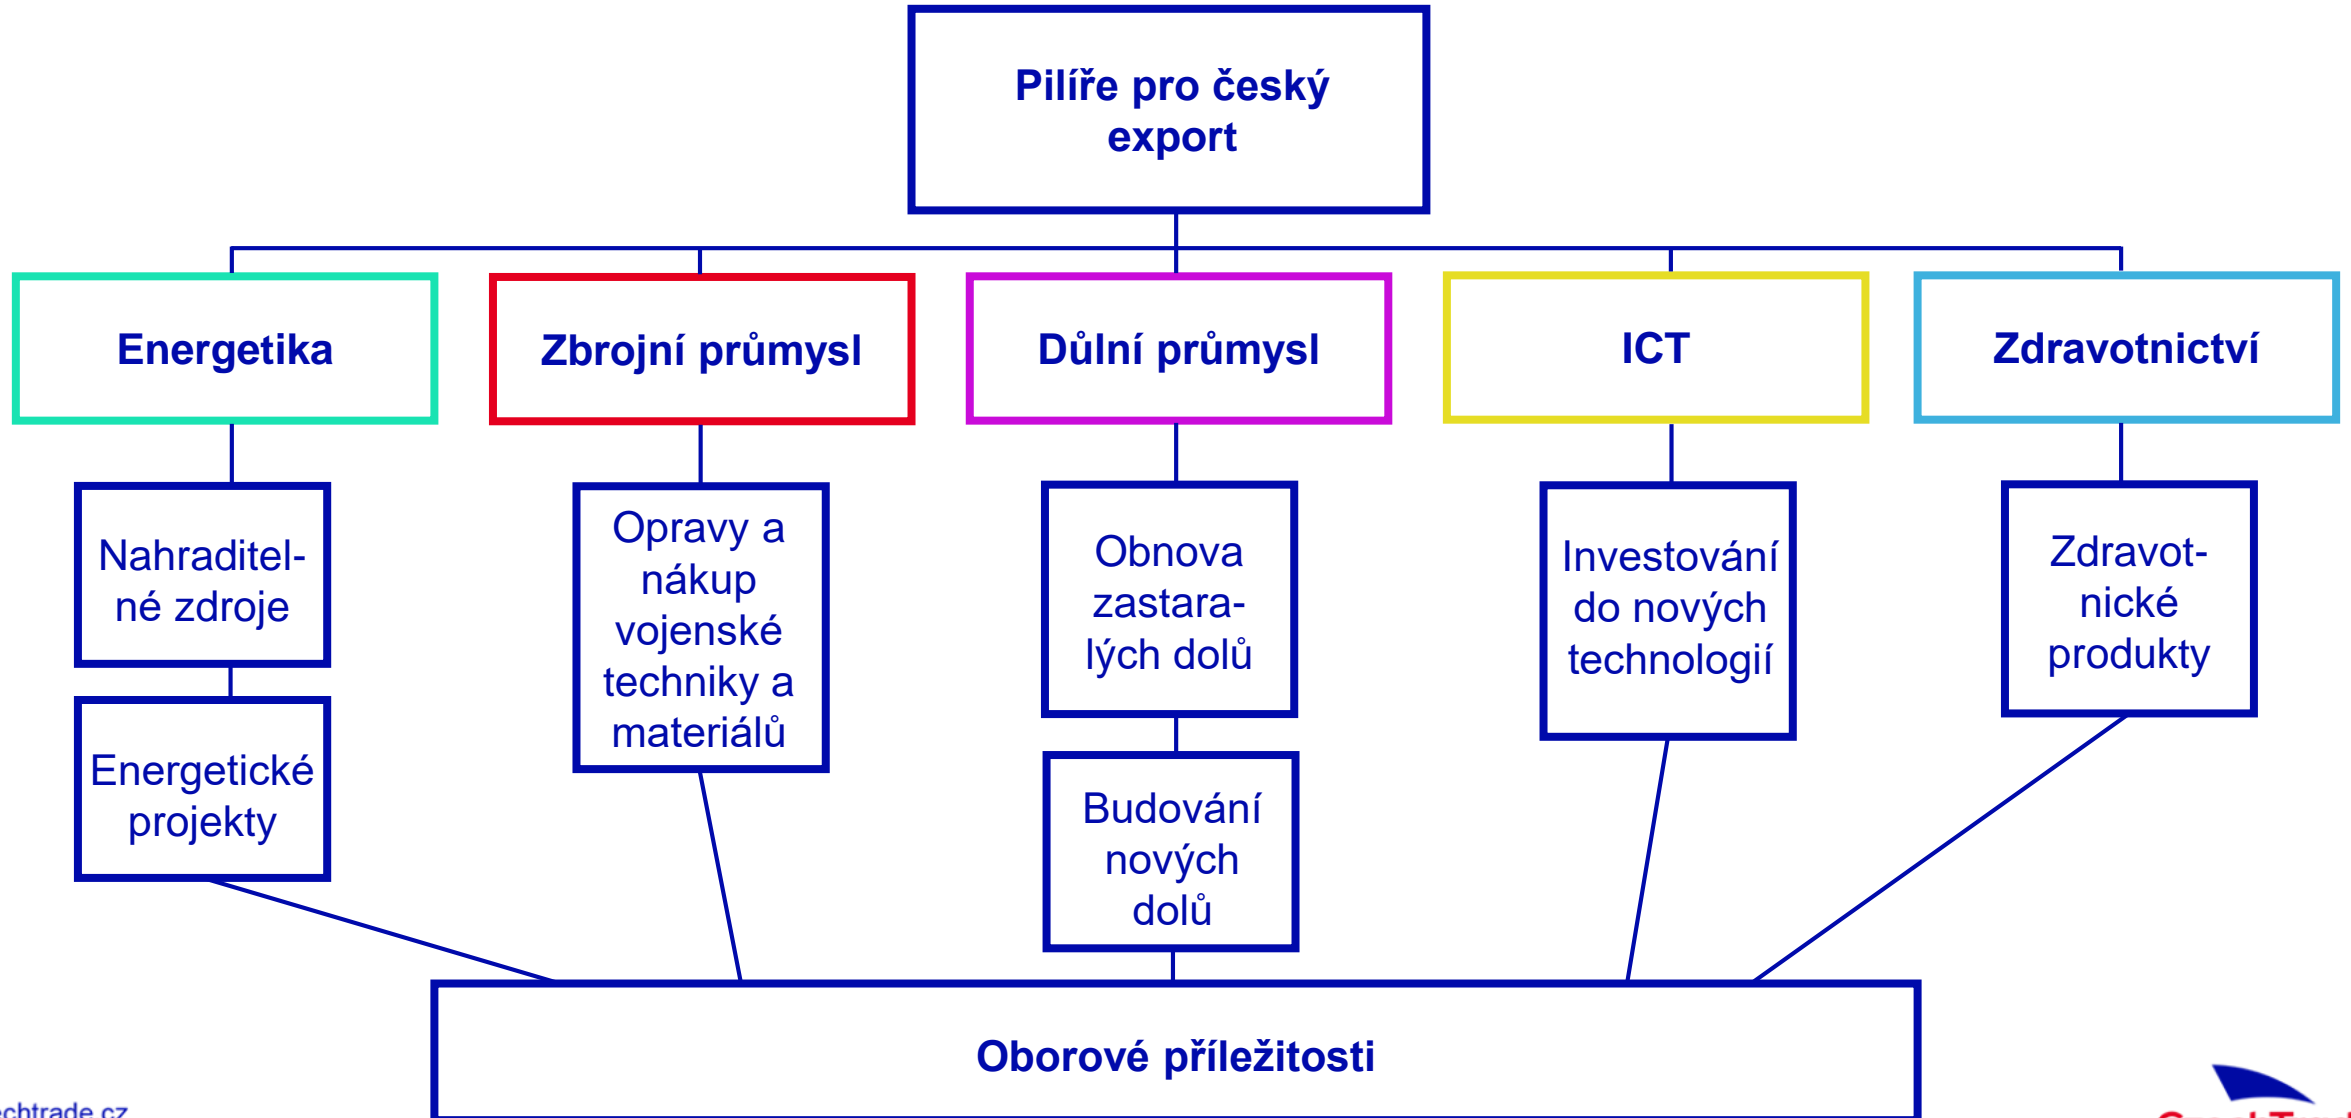

Oborové příležitosti