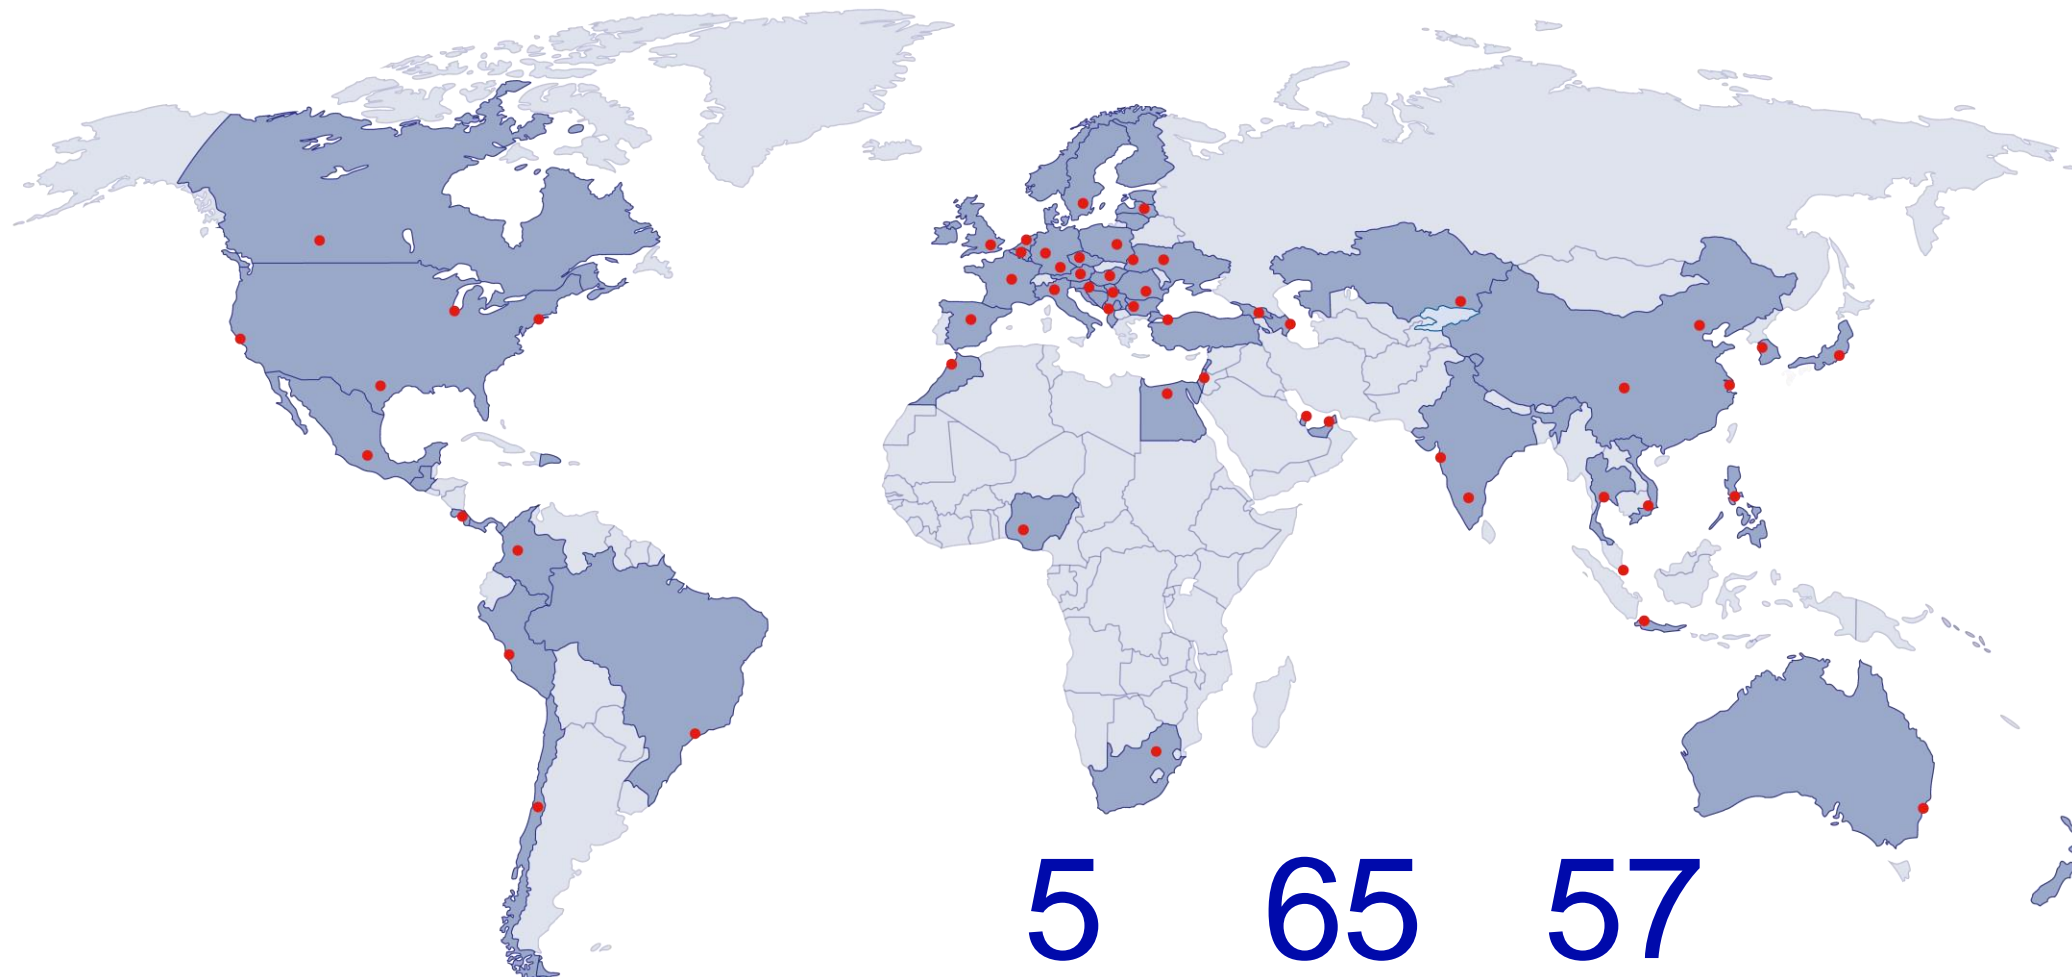

7
Korupce 😊

České společnosti působící v teritoriu

V roce 2012-2023 se v JAR registrovalo několik českých malých a středních firem

- ERA, a.s. – tender na obnovu letiště v Johannesburgu a Kapském městě
- Aquasteril – vývoz řešení pro čištění vody
- Terra Gaia – vývoz ekologických produktů
- Phonexia – hlasové ověřování
- ELEKTROTECHNIKA
- Testline
- BTL – zdravotnické výrobky
- Elmet – golfové vozíky
- ComAp – založení pobočky
- BenekovTherm – obnovitelné zdroje
- KLINSKY & Co, s.r.o. – pažby na zbraně
- JISR – rušiče

Strategie

Jak postupovat

CzechTrade Jihoafrická republika

Dlouhodobá spolupráce v regionu a podpora naší kanceláře s vyhledáním dobrých partnerů.

Zkušenosti z teritoria

Poskytujeme komplexní řešení pro Vás s ohledem na dlouholeté zkušenosti z teritoria.

Cestování

Je dobré do JAR vycestovat osobně a odladit poslední střípky z mozaiky.

Zahraníční síť CzechTrade

5

kontinentů

65

zemí

57